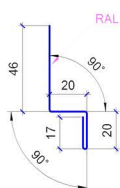

Планка П-образная С-18

Ширина штрипса 104 мм

Планка П-образная С-21

Ширина штрипса 113 мм

Планка П-образная С-33

Ширина штрипса 125 мм

Планка П-образная С-44

Ширина штрипса 138 мм

Планка П-образная Н-58

Ширина штрипса 138 мм

Планка П-образная Н-75

Ширина штрипса 156 мм

Планка полуконька ТИП 1

Ширина штрипса 416 мм

Планка оконного отлива ТИП 1

Ширина штрипса 416 мм

Планка оконного отлива ТИП 2

Ширина штрипса 312 мм

Планка выравнивающая ТИП 1

Ширина штрипса 104 мм

Планка выравнивающая ТИП 2

Ширина штрипса 104 мм

Планка для битумной черепицы

Ширина штрипса 178 мм

Планка ветровая для защиты карниза

Ширина штрипса 250 мм

Торцевая планка для битумной черепицы

Ширина штрипса 178 мм