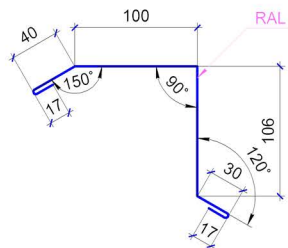

Планка конька ТИП 5

Ширина штрипса 312 мм

Планка конька ТИП 7

Ширина штрипса 250 мм

Планка конька полукруглая

Ширина штрипса 312 мм

Планка карнизная ТИП 1

Ширина штрипса 208 мм

Планка карнизная ТИП 2

Ширина штрипса 156 мм

Планка карнизная ТИП 3

Ширина штрипса 208 мм

Планка карнизная ТИП 4

Ширина штрипса 250 мм

Планка ветровая ТИП 1

Ширина штрипса 312 мм

Планка ветровая ТИП 2

Ширина штрипса 312 мм

Планка ветровая ТИП 3

Ширина штрипса 250 мм

Планка ветровая ТИП 4

Ширина штрипса 312 мм

Планка ветровая ТИП 6

Ширина штрипса 250 мм

Планка ендовая декор. ТИП 1

Ширина штрипса 312 мм

Планка ендовая декор. ТИП 2

Ширина штрипса 312 мм

Планка ендовая декор. ТИП 3

Ширина штрипса 312 мм

Планка ендовая декор. ТИП 4

Ширина штрипса 416 мм