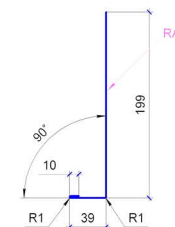

Ширина штрипса 250 мм