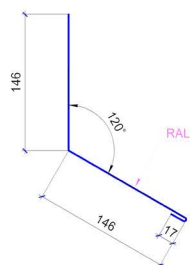

Планка ендовая декор. ТИП 1

Ширина штрипса 312 мм

Планка ендовая декор. ТИП 2

Ширина штрипса 312 мм

Планка ендовая декор. ТИП 3

Ширина штрипса 312 мм

Планка ендовая декор. ТИП 4

Ширина штрипса 416 мм

Планка ендовая нижняя ТИП 1

Ширина штрипса 625мм

Планка ендовая нижняя ТИП 2

Ширина штрипса 1250 мм

Планка ендовая нижняя ТИП 3

Ширина штрипса 625 мм

Планка ендовая нижняя ТИП 4

Ширина штрипса 416 мм

Планка примыканий ТИП 1

Ширина штрипса 312 мм

Планка примыканий ТИП 2

Ширина штрипса 312 мм

Планка примыканий ТИП 3

Ширина штрипса 250 мм

Планка примыканий ТИП 4

Ширина штрипса 250 мм

Планка угловая внутр. ТИП 1

Ширина штрипса 138 мм

Планка угловая внутр. ТИП 2

Ширина штрипса 250 мм

Планка угловая внешн. ТИП 1

Ширина штрипса 138 мм

Планка угловая внешн. ТИП 2

Ширина штрипса 250 мм