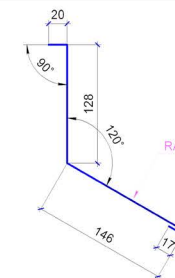

Планка ендовая декор. ТИП 1

Ширина штрипса 312 мм

Планка ендовая декор. ТИП 2

Ширина штрипса 312 мм

Планка ендовая декор. ТИП 3

Ширина штрипса 312 мм

Планка ендовая декор. ТИП 4

Ширина штрипса 416 мм

Планка ендовая нижняя ТИП 1

Ширина штрипса 625мм

Планка ендовая нижняя ТИП 2

Ширина штрипса 1250 мм

Планка ендовая нижняя ТИП 3

Ширина штрипса 625 мм

Планка ендовая нижняя ТИП 4

Ширина штрипса 416 мм

Планка примыканий ТИП 1

Ширина штрипса 312 мм

Планка примыканий ТИП 2

Ширина штрипса 312 мм

Планка примыканий ТИП 3

Ширина штрипса 250 мм

Планка примыканий ТИП 4

Ширина штрипса 250 мм

Планка угловая внутр. ТИП 1

Ширина штрипса 138 мм

Планка угловая внутр. ТИП 2

Ширина штрипса 250 мм

Планка угловая внешн. ТИП 1

Ширина штрипса 138 мм

Планка угловая внешн. ТИП 2

Ширина штрипса 250 мм