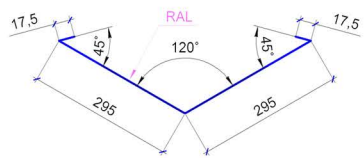

Планка ветровая ТИП 2

Ширина штрипса 312 мм

Планка ветровая ТИП 3

Ширина штрипса 250 мм

Планка ветровая ТИП 4

Ширина штрипса 312 мм

Планка ветровая ТИП 6

Ширина штрипса 250 мм

Планка ендовая декор. ТИП 1

Ширина штрипса 312 мм

Планка ендовая декор. ТИП 2

Ширина штрипса 312 мм

Планка ендовая декор. ТИП 3

Ширина штрипса 312 мм

Планка ендовая декор. ТИП 4

Ширина штрипса 416 мм

Планка ендовая нижняя ТИП 1

Ширина штрипса 625мм

Планка ендовая нижняя ТИП 2

Ширина штрипса 1250 мм

Планка ендовая нижняя ТИП 3

Ширина штрипса 625 мм

Планка ендовая нижняя ТИП 4

Ширина штрипса 416 мм

Планка угловая внутр. ТИП 1

Ширина штрипса 138 мм

Планка угловая внутр. ТИП 2

Ширина штрипса 250 мм

Планка угловая внешн. ТИП 1

Ширина штрипса 138 мм

Планка угловая внешн. ТИП 2

Ширина штрипса 250 мм