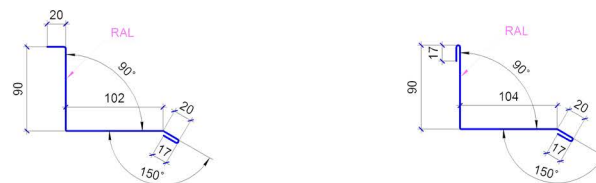

Планка ендовая нижняя ТИП 1

Ширина штрипса 625мм

Планка ендовая нижняя ТИП 2

Ширина штрипса 1250 мм

Планка ендовая нижняя ТИП 3

Ширина штрипса 625 мм

Планка ендовая нижняя ТИП 4

Ширина штрипса 416 мм

Планка примыканий ТИП 1

Ширина штрипса 312 мм

Планка примыканий ТИП 2

Ширина штрипса 312 мм

Планка примыканий ТИП 3

Ширина штрипса 250 мм

Планка примыканий ТИП 4

Ширина штрипса 250 мм

Планка угловая внутр. ТИП 1

Ширина штрипса 138 мм

Планка угловая внутр. ТИП 2

Ширина штрипса 250 мм

Планка угловая внешн. ТИП 1

Ширина штрипса 138 мм

Планка угловая внешн. ТИП 2

Ширина штрипса 250 мм

Планка снегодержателя ТИП 1

Ширина штрипса 312 мм

Планка снегодержателя ТИП 2

Ширина штрипса 250 мм

Планка П-образная С-8,С-10

Ширина штрипса 104 мм

Планка П-образная С-14,С-15

Ширина штрипса 104 мм