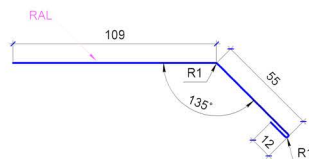

Планка П-образная С-18

Ширина штрипса 104 мм

Планка П-образная С-21

Ширина штрипса 113 мм

Планка П-образная С-33

Ширина штрипса 125 мм

Планка П-образная С-44

Ширина штрипса 138 мм

Планка П-образная Н-58

Ширина штрипса 138 мм

Планка П-образная Н-75

Ширина штрипса 156 мм

Планка полуконька ТИП 1

Ширина штрипса 416 мм

Планка оконного отлива ТИП 1

Ширина штрипса 416 мм

Планка оконного отлива ТИП 2

Ширина штрипса 312 мм

Планка выравнивающая ТИП 1

Ширина штрипса 104 мм

Планка выравнивающая ТИП 2

Ширина штрипса 104 мм

Планка для битумной черепицы

Ширина штрипса 178 мм