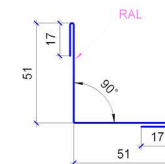

Планка ендовая нижняя ТИП 1

Ширина штрипса 625мм

Планка ендовая нижняя ТИП 2

Ширина штрипса 1250 мм

Планка ендовая нижняя ТИП 3

Ширина штрипса 625 мм

Планка ендовая нижняя ТИП 4

Ширина штрипса 416 мм

Планка примыканий ТИП 1

Ширина штрипса 312 мм

Планка примыканий ТИП 2

Ширина штрипса 312 мм

Планка примыканий ТИП 3

Ширина штрипса 250 мм

Планка примыканий ТИП 4

Ширина штрипса 250 мм

Планка угловая внутр. ТИП 1

Ширина штрипса 138 мм

Планка угловая внутр. ТИП 2

Ширина штрипса 250 мм

Планка угловая внешн. ТИП 1

Ширина штрипса 138 мм

Планка угловая внешн. ТИП 2

Ширина штрипса 250 мм

Планка снегодержателя ТИП 1

Ширина штрипса 312 мм

Планка снегодержателя ТИП 2

Ширина штрипса 250 мм

Планка П-образная С-8,С-10

Ширина штрипса 104 мм

Планка П-образная С-14,С-15

Ширина штрипса 104 мм