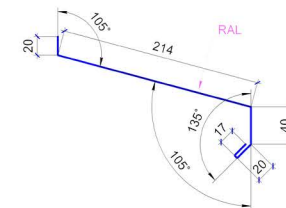

Планка снегодержателя ТИП 1

Ширина штрипса 312 мм

Планка снегодержателя ТИП 2

Ширина штрипса 250 мм

Планка П-образная С-8,С-10

Ширина штрипса 104 мм

Планка П-образная С-14,С-15

Ширина штрипса 104 мм

Планка П-образная С-18

Ширина штрипса 104 мм

Планка П-образная С-21

Ширина штрипса 113 мм

Планка П-образная С-33

Ширина штрипса 125 мм

Планка П-образная С-44

Ширина штрипса 138 мм

Планка П-образная Н-58

Ширина штрипса 138 мм

Планка П-образная Н-75

Ширина штрипса 156 мм

Планка полуконька ТИП 1

Ширина штрипса 416 мм

Планка оконного отлива ТИП 1

Ширина штрипса 416 мм

Планка оконного отлива ТИП 2

Ширина штрипса 312 мм

Планка выравнивающая ТИП 1

Ширина штрипса 104 мм

Планка выравнивающая ТИП 2

Ширина штрипса 104 мм

Планка для битумной черепицы

Ширина штрипса 178 мм