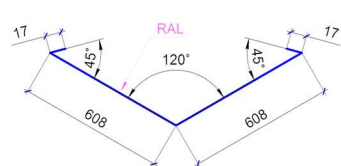

Планка ветровая ТИП 2

Ширина штрипса 312 мм

Планка ветровая ТИП 3

Ширина штрипса 250 мм

Планка ветровая ТИП 4

Ширина штрипса 312 мм

Планка ветровая ТИП 6

Ширина штрипса 250 мм

Планка ендовая декор. ТИП 1

Ширина штрипса 312 мм

Планка ендовая декор. ТИП 2

Ширина штрипса 312 мм

Планка ендовая декор. ТИП 3

Ширина штрипса 312 мм

Планка ендовая декор. ТИП 4

Ширина штрипса 416 мм

Планка ендовая нижняя ТИП 1

Ширина штрипса 625мм

Планка ендовая нижняя ТИП 2

Ширина штрипса 1250 мм

Планка ендовая нижняя ТИП 3

Ширина штрипса 625 мм

Планка ендовая нижняя ТИП 4

Ширина штрипса 416 мм

Планка угловая внутр. ТИП 1

Ширина штрипса 138 мм

Планка угловая внутр. ТИП 2

Ширина штрипса 250 мм

Планка угловая внешн. ТИП 1

Ширина штрипса 138 мм

Планка угловая внешн. ТИП 2

Ширина штрипса 250 мм