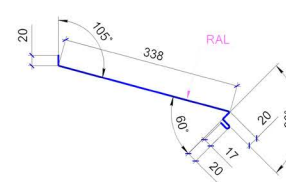

Планка снегодержателя ТИП 1

Ширина штрипса 312 мм

Планка снегодержателя ТИП 2

Ширина штрипса 250 мм

Планка П-образная С-8,С-10

Ширина штрипса 104 мм

Планка П-образная С-14,С-15

Ширина штрипса 104 мм

Планка П-образная С-18

Ширина штрипса 104 мм

Планка П-образная С-21

Ширина штрипса 113 мм

Планка П-образная С-33

Ширина штрипса 125 мм

Планка П-образная С-44

Ширина штрипса 138 мм

Планка П-образная Н-58

Ширина штрипса 138 мм

Планка П-образная Н-75

Ширина штрипса 156 мм

Планка полуконька ТИП 1

Ширина штрипса 416 мм

Планка оконного отлива ТИП 1

Ширина штрипса 416 мм

Планка оконного отлива ТИП 2

Ширина штрипса 312 мм

Планка выравнивающая ТИП 1

Ширина штрипса 104 мм

Планка выравнивающая ТИП 2

Ширина штрипса 104 мм

Планка для битумной черепицы

Ширина штрипса 178 мм