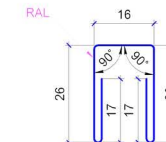

Планка угловая внутр. ТИП 1

Ширина штрипса 138 мм

Планка угловая внутр. ТИП 2

Ширина штрипса 250 мм

Планка угловая внешн. ТИП 1

Ширина штрипса 138 мм

Планка угловая внешн. ТИП 2

Ширина штрипса 250 мм

Планка снегодержателя ТИП 1

Ширина штрипса 312 мм

Планка снегодержателя ТИП 2

Ширина штрипса 250 мм

Планка П-образная С-8,С-10

Ширина штрипса 104 мм

Планка П-образная С-14,С-15

Ширина штрипса 104 мм

Планка П-образная С-18

Ширина штрипса 104 мм

Планка П-образная С-21

Ширина штрипса 113 мм

Планка П-образная С-33

Ширина штрипса 125 мм

Планка П-образная С-44

Ширина штрипса 138 мм

Планка П-образная Н-58

Ширина штрипса 138 мм

Планка П-образная Н-75

Ширина штрипса 156 мм

Планка полуконька ТИП 1

Ширина штрипса 416 мм

Планка оконного отлива ТИП 1

Ширина штрипса 416 мм