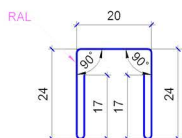

Планка угловая внутр. ТИП 1

Ширина штрипса 138 мм

Планка угловая внутр. ТИП 2

Ширина штрипса 250 мм

Планка угловая внешн. ТИП 1

Ширина штрипса 138 мм

Планка угловая внешн. ТИП 2

Ширина штрипса 250 мм

Планка снегодержателя ТИП 1

Ширина штрипса 312 мм

Планка снегодержателя ТИП 2

Ширина штрипса 250 мм

Планка П-образная С-8,С-10

Ширина штрипса 104 мм

Планка П-образная С-14,С-15

Ширина штрипса 104 мм

Планка П-образная С-18

Ширина штрипса 104 мм

Планка П-образная С-21

Ширина штрипса 113 мм

Планка П-образная С-33

Ширина штрипса 125 мм

Планка П-образная С-44

Ширина штрипса 138 мм

Планка П-образная Н-58

Ширина штрипса 138 мм

Планка П-образная Н-75

Ширина штрипса 156 мм

Планка полуконька ТИП 1

Ширина штрипса 416 мм

Планка оконного отлива ТИП 1

Ширина штрипса 416 мм