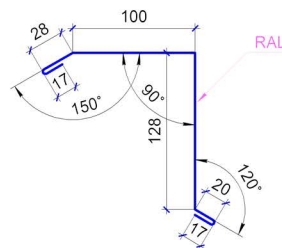

Планка конька ТИП 5

Ширина штрипса 312 мм

Планка конька ТИП 7

Ширина штрипса 250 мм

Планка конька полукруглая

Ширина штрипса 312 мм

Планка карнизная ТИП 1

Ширина штрипса 208 мм

Планка карнизная ТИП 2

Ширина штрипса 156 мм

Планка карнизная ТИП 3

Ширина штрипса 208 мм

Планка карнизная ТИП 4

Ширина штрипса 250 мм

Планка ветровая ТИП 1

Ширина штрипса 312 мм

Планка ветровая ТИП 2

Ширина штрипса 312 мм

Планка ветровая ТИП 3

Ширина штрипса 250 мм

Планка ветровая ТИП 4

Ширина штрипса 312 мм

Планка ветровая ТИП 6

Ширина штрипса 250 мм

Планка ендовая декор. ТИП 1

Ширина штрипса 312 мм

Планка ендовая декор. ТИП 2

Ширина штрипса 312 мм

Планка ендовая декор. ТИП 3

Ширина штрипса 312 мм

Планка ендовая декор. ТИП 4

Ширина штрипса 416 мм