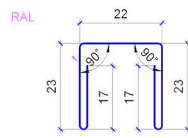

Планка угловая внутр. ТИП 1

Ширина штрипса 138 мм

Планка угловая внутр. ТИП 2

Ширина штрипса 250 мм

Планка угловая внешн. ТИП 1

Ширина штрипса 138 мм

Планка угловая внешн. ТИП 2

Ширина штрипса 250 мм

Планка снегодержателя ТИП 1

Ширина штрипса 312 мм

Планка снегодержателя ТИП 2

Ширина штрипса 250 мм

Планка П-образная С-8,С-10

Ширина штрипса 104 мм

Планка П-образная С-14,С-15

Ширина штрипса 104 мм

Планка П-образная С-18

Ширина штрипса 104 мм

Планка П-образная С-21

Ширина штрипса 113 мм

Планка П-образная С-33

Ширина штрипса 125 мм

Планка П-образная С-44

Ширина штрипса 138 мм

Планка П-образная Н-58

Ширина штрипса 138 мм

Планка П-образная Н-75

Ширина штрипса 156 мм

Планка полуконька ТИП 1

Ширина штрипса 416 мм

Планка оконного отлива ТИП 1

Ширина штрипса 416 мм