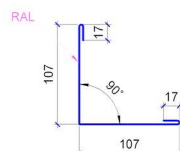

Планка примыканий ТИП 1

Ширина штрипса 312 мм

Планка примыканий ТИП 2

Ширина штрипса 312 мм

Планка примыканий ТИП 3

Ширина штрипса 250 мм

Планка примыканий ТИП 4

Ширина штрипса 250 мм

Планка угловая внутр. ТИП 1

Ширина штрипса 138 мм

Планка угловая внутр. ТИП 2

Ширина штрипса 250 мм

Планка угловая внешн. ТИП 1

Ширина штрипса 138 мм

Планка угловая внешн. ТИП 2

Ширина штрипса 250 мм

Планка снегодержателя ТИП 1

Ширина штрипса 312 мм

Планка снегодержателя ТИП 2

Ширина штрипса 250 мм

Планка П-образная С-8,С-10

Ширина штрипса 104 мм

Планка П-образная С-14,С-15

Ширина штрипса 104 мм

Планка П-образная С-18

Ширина штрипса 104 мм

Планка П-образная С-21

Ширина штрипса 113 мм

Планка П-образная С-33

Ширина штрипса 125 мм

Планка П-образная С-44

Ширина штрипса 138 мм