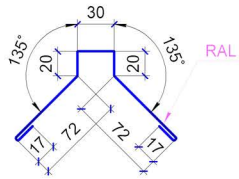

Планка конька ТИП 1

Ширина штрипса 312 мм

Планка конька ТИП 2

Ширина штрипса 250 мм

Планка конька ТИП 3

Ширина штрипса 416 мм

Планка конька ТИП 4

Ширина штрипса 416 мм

Планка конька ТИП 5

Ширина штрипса 312 мм

Планка конька ТИП 7

Ширина штрипса 250 мм

Планка конька полукруглая

Ширина штрипса 312 мм

Планка карнизная ТИП 1

Ширина штрипса 208 мм

Планка карнизная ТИП 2

Ширина штрипса 156 мм

Планка карнизная ТИП 3

Ширина штрипса 208 мм

Планка карнизная ТИП 4

Ширина штрипса 250 мм

Планка ветровая ТИП 1

Ширина штрипса 312 мм

Планка ветровая ТИП 2

Ширина штрипса 312 мм

Планка ветровая ТИП 3

Ширина штрипса 250 мм

Планка ветровая ТИП 4

Ширина штрипса 312 мм

Планка ветровая ТИП 6

Ширина штрипса 250 мм