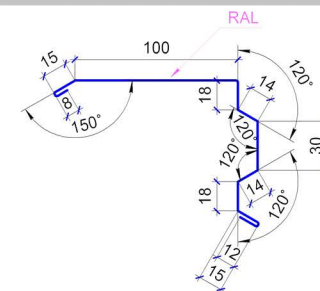

Планка конька ТИП 1

Ширина штрипса 312 мм

Планка конька ТИП 2

Ширина штрипса 250 мм

Планка конька ТИП 3

Ширина штрипса 416 мм

Планка конька ТИП 4

Ширина штрипса 416 мм

Планка карнизная ТИП 2

Ширина штрипса 156 мм

Планка карнизная ТИП 3

Ширина штрипса 208 мм

Планка карнизная ТИП 4

Ширина штрипса 250 мм

Планка ветровая ТИП 1

Ширина штрипса 312 мм

Планка ветровая ТИП 2

Ширина штрипса 312 мм

Планка ветровая ТИП 3

Ширина штрипса 250 мм

Планка ветровая ТИП 4

Ширина штрипса 312 мм

Планка ветровая ТИП 6

Ширина штрипса 250 мм

Планка ендовая декор. ТИП 1

Ширина штрипса 312 мм

Планка ендовая декор. ТИП 2

Ширина штрипса 312 мм

Планка ендовая декор. ТИП 3

Ширина штрипса 312 мм

Планка ендовая декор. ТИП 4

Ширина штрипса 416 мм