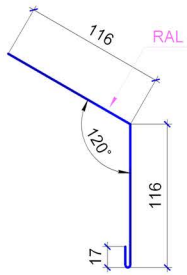

Планка конька ТИП 5

Ширина штрипса 312 мм

Планка конька ТИП 7

Ширина штрипса 250 мм

Планка конька полукруглая

Ширина штрипса 312 мм

Планка карнизная ТИП 1

Ширина штрипса 208 мм

Планка карнизная ТИП 2

Ширина штрипса 156 мм

Планка карнизная ТИП 3

Ширина штрипса 208 мм

Планка карнизная ТИП 4

Ширина штрипса 250 мм

Планка ветровая ТИП 1

Ширина штрипса 312 мм

Планка ветровая ТИП 2

Ширина штрипса 312 мм

Планка ветровая ТИП 3

Ширина штрипса 250 мм

Планка ветровая ТИП 4

Ширина штрипса 312 мм

Планка ветровая ТИП 6

Ширина штрипса 250 мм

Планка ендовая декор. ТИП 1

Ширина штрипса 312 мм

Планка ендовая декор. ТИП 2

Ширина штрипса 312 мм

Планка ендовая декор. ТИП 3

Ширина штрипса 312 мм

Планка ендовая декор. ТИП 4

Ширина штрипса 416 мм