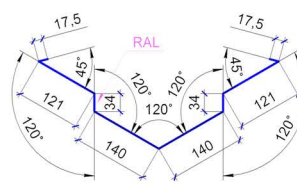

Планка ендовая декор. ТИП 1

Ширина штрипса 312 мм

Планка ендовая декор. ТИП 2

Ширина штрипса 312 мм

Планка ендовая декор. ТИП 3

Ширина штрипса 312 мм

Планка ендовая декор. ТИП 4

Ширина штрипса 416 мм

Планка ендовая нижняя ТИП 1

Ширина штрипса 625мм

Планка ендовая нижняя ТИП 2

Ширина штрипса 1250 мм

Планка ендовая нижняя ТИП 3

Ширина штрипса 625 мм

Планка ендовая нижняя ТИП 4

Ширина штрипса 416 мм

Планка примыканий ТИП 1

Ширина штрипса 312 мм

Планка примыканий ТИП 2

Ширина штрипса 312 мм

Планка примыканий ТИП 3

Ширина штрипса 250 мм

Планка примыканий ТИП 4

Ширина штрипса 250 мм

Планка угловая внутр. ТИП 1

Ширина штрипса 138 мм

Планка угловая внутр. ТИП 2

Ширина штрипса 250 мм

Планка угловая внешн. ТИП 1

Ширина штрипса 138 мм

Планка угловая внешн. ТИП 2

Ширина штрипса 250 мм