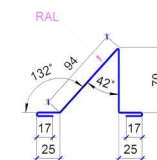

Планка примыканий ТИП 1

Ширина штрипса 312 мм

Планка примыканий ТИП 2

Ширина штрипса 312 мм

Планка примыканий ТИП 3

Ширина штрипса 250 мм

Планка примыканий ТИП 4

Ширина штрипса 250 мм

Планка угловая внутр. ТИП 1

Ширина штрипса 138 мм

Планка угловая внутр. ТИП 2

Ширина штрипса 250 мм

Планка угловая внешн. ТИП 1

Ширина штрипса 138 мм

Планка угловая внешн. ТИП 2

Ширина штрипса 250 мм

Планка снегодержателя ТИП 1

Ширина штрипса 312 мм

Планка снегодержателя ТИП 2

Ширина штрипса 250 мм

Планка П-образная С-8,С-10

Ширина штрипса 104 мм

Планка П-образная С-14,С-15

Ширина штрипса 104 мм

Планка П-образная С-18

Ширина штрипса 104 мм

Планка П-образная С-21

Ширина штрипса 113 мм

Планка П-образная С-33

Ширина штрипса 125 мм

Планка П-образная С-44

Ширина штрипса 138 мм