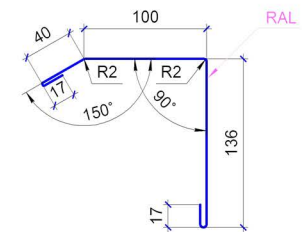

Планка карнизная ТИП 2

Ширина штрипса 156 мм

Планка карнизная ТИП 3

Ширина штрипса 208 мм

Планка карнизная ТИП 4

Ширина штрипса 250 мм

Планка ветровая ТИП 1

Ширина штрипса 312 мм

Планка ветровая ТИП 2

Ширина штрипса 312 мм

Планка ветровая ТИП 3

Ширина штрипса 250 мм

Планка ветровая ТИП 4

Ширина штрипса 312 мм

Планка ветровая ТИП 6

Ширина штрипса 250 мм

Планка ендовая декор. ТИП 1

Ширина штрипса 312 мм

Планка ендовая декор. ТИП 2

Ширина штрипса 312 мм

Планка ендовая декор. ТИП 3

Ширина штрипса 312 мм

Планка ендовая декор. ТИП 4

Ширина штрипса 416 мм

Планка ендовая нижняя ТИП 1

Ширина штрипса 625мм

Планка ендовая нижняя ТИП 2

Ширина штрипса 1250 мм

Планка ендовая нижняя ТИП 3

Ширина штрипса 625 мм

Планка ендовая нижняя ТИП 4

Ширина штрипса 416 мм