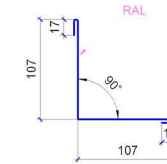

Планка ендовая декор. ТИП 1

Ширина штрипса 312 мм

Планка ендовая декор. ТИП 2

Ширина штрипса 312 мм

Планка ендовая декор. ТИП 3

Ширина штрипса 312 мм

Планка ендовая декор. ТИП 4

Ширина штрипса 416 мм

Планка ендовая нижняя ТИП 1

Ширина штрипса 625мм

Планка ендовая нижняя ТИП 2

Ширина штрипса 1250 мм

Планка ендовая нижняя ТИП 3

Ширина штрипса 625 мм

Планка ендовая нижняя ТИП 4

Ширина штрипса 416 мм

Планка примыканий ТИП 1

Ширина штрипса 312 мм

Планка примыканий ТИП 2

Ширина штрипса 312 мм

Планка примыканий ТИП 3

Ширина штрипса 250 мм

Планка примыканий ТИП 4

Ширина штрипса 250 мм

Планка угловая внутр. ТИП 1

Ширина штрипса 138 мм

Планка угловая внутр. ТИП 2

Ширина штрипса 250 мм

Планка угловая внешн. ТИП 1

Ширина штрипса 138 мм

Планка угловая внешн. ТИП 2

Ширина штрипса 250 мм