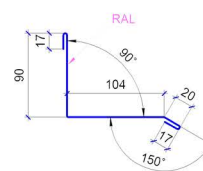

Планка ендовая нижняя ТИП 1

Ширина штрипса 625мм

Планка ендовая нижняя ТИП 2

Ширина штрипса 1250 мм

Планка ендовая нижняя ТИП 3

Ширина штрипса 625 мм

Планка ендовая нижняя ТИП 4

Ширина штрипса 416 мм

Планка примыканий ТИП 1

Ширина штрипса 312 мм

Планка примыканий ТИП 2

Ширина штрипса 312 мм

Планка примыканий ТИП 3

Ширина штрипса 250 мм

Планка примыканий ТИП 4

Ширина штрипса 250 мм

Планка угловая внутр. ТИП 1

Ширина штрипса 138 мм

Планка угловая внутр. ТИП 2

Ширина штрипса 250 мм

Планка угловая внешн. ТИП 1

Ширина штрипса 138 мм

Планка угловая внешн. ТИП 2

Ширина штрипса 250 мм

Планка снегодержателя ТИП 1

Ширина штрипса 312 мм

Планка снегодержателя ТИП 2

Ширина штрипса 250 мм

Планка П-образная С-8,С-10

Ширина штрипса 104 мм

Планка П-образная С-14,С-15

Ширина штрипса 104 мм