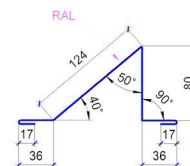

Планка примыканий ТИП 1

Ширина штрипса 312 мм

Планка примыканий ТИП 2

Ширина штрипса 312 мм

Планка примыканий ТИП 3

Ширина штрипса 250 мм

Планка примыканий ТИП 4

Ширина штрипса 250 мм

Планка угловая внутр. ТИП 1

Ширина штрипса 138 мм

Планка угловая внутр. ТИП 2

Ширина штрипса 250 мм

Планка угловая внешн. ТИП 1

Ширина штрипса 138 мм

Планка угловая внешн. ТИП 2

Ширина штрипса 250 мм

Планка снегодержателя ТИП 1

Ширина штрипса 312 мм

Планка снегодержателя ТИП 2

Ширина штрипса 250 мм

Планка П-образная С-8,С-10

Ширина штрипса 104 мм

Планка П-образная С-14,С-15

Ширина штрипса 104 мм

Планка П-образная С-18

Ширина штрипса 104 мм

Планка П-образная С-21

Ширина штрипса 113 мм

Планка П-образная С-33

Ширина штрипса 125 мм

Планка П-образная С-44

Ширина штрипса 138 мм