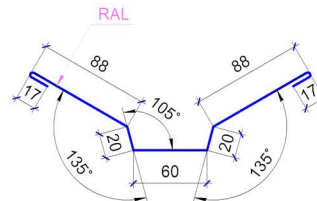

Планка карнизная ТИП 2

Ширина штрипса 156 мм

Планка карнизная ТИП 3

Ширина штрипса 208 мм

Планка карнизная ТИП 4

Ширина штрипса 250 мм

Планка ветровая ТИП 1

Ширина штрипса 312 мм

Планка ветровая ТИП 2

Ширина штрипса 312 мм

Планка ветровая ТИП 3

Ширина штрипса 250 мм

Планка ветровая ТИП 4

Ширина штрипса 312 мм

Планка ветровая ТИП 6

Ширина штрипса 250 мм

Планка ендовая декор. ТИП 1

Ширина штрипса 312 мм

Планка ендовая декор. ТИП 2

Ширина штрипса 312 мм

Планка ендовая декор. ТИП 3

Ширина штрипса 312 мм

Планка ендовая декор. ТИП 4

Ширина штрипса 416 мм

Планка ендовая нижняя ТИП 1

Ширина штрипса 625мм

Планка ендовая нижняя ТИП 2

Ширина штрипса 1250 мм

Планка ендовая нижняя ТИП 3

Ширина штрипса 625 мм

Планка ендовая нижняя ТИП 4

Ширина штрипса 416 мм