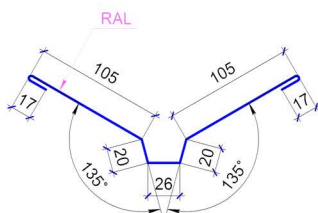

Планка карнизная ТИП 2

Ширина штрипса 156 мм

Планка карнизная ТИП 3

Ширина штрипса 208 мм

Планка карнизная ТИП 4

Ширина штрипса 250 мм

Планка ветровая ТИП 1

Ширина штрипса 312 мм

Планка ветровая ТИП 2

Ширина штрипса 312 мм

Планка ветровая ТИП 3

Ширина штрипса 250 мм

Планка ветровая ТИП 4

Ширина штрипса 312 мм

Планка ветровая ТИП 6

Ширина штрипса 250 мм

Планка ендовая декор. ТИП 1

Ширина штрипса 312 мм

Планка ендовая декор. ТИП 2

Ширина штрипса 312 мм

Планка ендовая декор. ТИП 3

Ширина штрипса 312 мм

Планка ендовая декор. ТИП 4

Ширина штрипса 416 мм

Планка ендовая нижняя ТИП 1

Ширина штрипса 625мм

Планка ендовая нижняя ТИП 2

Ширина штрипса 1250 мм

Планка ендовая нижняя ТИП 3

Ширина штрипса 625 мм

Планка ендовая нижняя ТИП 4

Ширина штрипса 416 мм