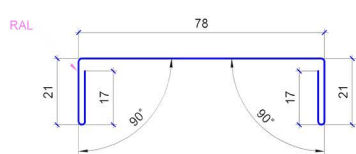

Планка угловая внутр. ТИП 1

Ширина штрипса 138 мм

Планка угловая внутр. ТИП 2

Ширина штрипса 250 мм

Планка угловая внешн. ТИП 1

Ширина штрипса 138 мм

Планка угловая внешн. ТИП 2

Ширина штрипса 250 мм

Планка снегодержателя ТИП 1

Ширина штрипса 312 мм

Планка снегодержателя ТИП 2

Ширина штрипса 250 мм

Планка П-образная С-8,С-10

Ширина штрипса 104 мм

Планка П-образная С-14,С-15

Ширина штрипса 104 мм

Планка П-образная С-18

Ширина штрипса 104 мм

Планка П-образная С-21

Ширина штрипса 113 мм

Планка П-образная С-33

Ширина штрипса 125 мм

Планка П-образная С-44

Ширина штрипса 138 мм

Планка П-образная Н-58

Ширина штрипса 138 мм

Планка П-образная Н-75

Ширина штрипса 156 мм

Планка полуконька ТИП 1

Ширина штрипса 416 мм

Планка оконного отлива ТИП 1

Ширина штрипса 416 мм