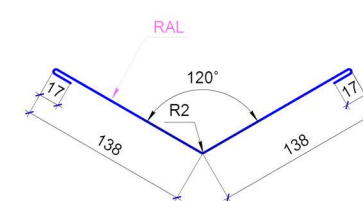

Планка ветровая ТИП 2

Ширина штрипса 312 мм

Планка ветровая ТИП 3

Ширина штрипса 250 мм

Планка ветровая ТИП 4

Ширина штрипса 312 мм

Планка ветровая ТИП 6

Ширина штрипса 250 мм

Планка ендовая декор. ТИП 1

Ширина штрипса 312 мм

Планка ендовая декор. ТИП 2

Ширина штрипса 312 мм

Планка ендовая декор. ТИП 3

Ширина штрипса 312 мм

Планка ендовая декор. ТИП 4

Ширина штрипса 416 мм

Планка ендовая нижняя ТИП 1

Ширина штрипса 625мм

Планка ендовая нижняя ТИП 2

Ширина штрипса 1250 мм

Планка ендовая нижняя ТИП 3

Ширина штрипса 625 мм

Планка ендовая нижняя ТИП 4

Ширина штрипса 416 мм

Планка угловая внутр. ТИП 1

Ширина штрипса 138 мм

Планка угловая внутр. ТИП 2

Ширина штрипса 250 мм

Планка угловая внешн. ТИП 1

Ширина штрипса 138 мм

Планка угловая внешн. ТИП 2

Ширина штрипса 250 мм