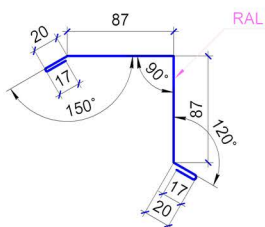

Планка карнизная ТИП 2

Ширина штрипса 156 мм

Планка карнизная ТИП 3

Ширина штрипса 208 мм

Планка карнизная ТИП 4

Ширина штрипса 250 мм

Планка ветровая ТИП 1

Ширина штрипса 312 мм

Планка ветровая ТИП 2

Ширина штрипса 312 мм

Планка ветровая ТИП 3

Ширина штрипса 250 мм

Планка ветровая ТИП 4

Ширина штрипса 312 мм

Планка ветровая ТИП 6

Ширина штрипса 250 мм

Планка ендовая декор. ТИП 1

Ширина штрипса 312 мм

Планка ендовая декор. ТИП 2

Ширина штрипса 312 мм

Планка ендовая декор. ТИП 3

Ширина штрипса 312 мм

Планка ендовая декор. ТИП 4

Ширина штрипса 416 мм

Планка ендовая нижняя ТИП 1

Ширина штрипса 625мм

Планка ендовая нижняя ТИП 2

Ширина штрипса 1250 мм

Планка ендовая нижняя ТИП 3

Ширина штрипса 625 мм

Планка ендовая нижняя ТИП 4

Ширина штрипса 416 мм