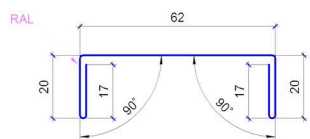

Планка угловая внутр. ТИП 1

Ширина штрипса 138 мм

Планка угловая внутр. ТИП 2

Ширина штрипса 250 мм

Планка угловая внешн. ТИП 1

Ширина штрипса 138 мм

Планка угловая внешн. ТИП 2

Ширина штрипса 250 мм

Планка снегодержателя ТИП 1

Ширина штрипса 312 мм

Планка снегодержателя ТИП 2

Ширина штрипса 250 мм

Планка П-образная С-8,С-10

Ширина штрипса 104 мм

Планка П-образная С-14,С-15

Ширина штрипса 104 мм

Планка П-образная С-18

Ширина штрипса 104 мм

Планка П-образная С-21

Ширина штрипса 113 мм

Планка П-образная С-33

Ширина штрипса 125 мм

Планка П-образная С-44

Ширина штрипса 138 мм

Планка П-образная Н-58

Ширина штрипса 138 мм

Планка П-образная Н-75

Ширина штрипса 156 мм

Планка полуконька ТИП 1

Ширина штрипса 416 мм

Планка оконного отлива ТИП 1

Ширина штрипса 416 мм