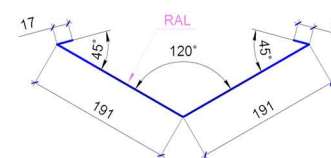

Планка ендовая декор. ТИП 1

Ширина штрипса 312 мм

Планка ендовая декор. ТИП 2

Ширина штрипса 312 мм

Планка ендовая декор. ТИП 3

Ширина штрипса 312 мм

Планка ендовая декор. ТИП 4

Ширина штрипса 416 мм

Планка ендовая нижняя ТИП 1

Ширина штрипса 625мм

Планка ендовая нижняя ТИП 2

Ширина штрипса 1250 мм

Планка ендовая нижняя ТИП 3

Ширина штрипса 625 мм

Планка ендовая нижняя ТИП 4

Ширина штрипса 416 мм

Планка примыканий ТИП 1

Ширина штрипса 312 мм

Планка примыканий ТИП 2

Ширина штрипса 312 мм

Планка примыканий ТИП 3

Ширина штрипса 250 мм

Планка примыканий ТИП 4

Ширина штрипса 250 мм

Планка угловая внутр. ТИП 1

Ширина штрипса 138 мм

Планка угловая внутр. ТИП 2

Ширина штрипса 250 мм

Планка угловая внешн. ТИП 1

Ширина штрипса 138 мм

Планка угловая внешн. ТИП 2

Ширина штрипса 250 мм