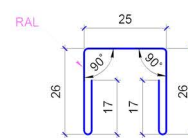

Планка угловая внутр. ТИП 1

Ширина штрипса 138 мм

Планка угловая внутр. ТИП 2

Ширина штрипса 250 мм

Планка угловая внешн. ТИП 1

Ширина штрипса 138 мм

Планка угловая внешн. ТИП 2

Ширина штрипса 250 мм

Планка снегодержателя ТИП 1

Ширина штрипса 312 мм

Планка снегодержателя ТИП 2

Ширина штрипса 250 мм

Планка П-образная С-8,С-10

Ширина штрипса 104 мм

Планка П-образная С-14,С-15

Ширина штрипса 104 мм

Планка П-образная С-18

Ширина штрипса 104 мм

Планка П-образная С-21

Ширина штрипса 113 мм

Планка П-образная С-33

Ширина штрипса 125 мм

Планка П-образная С-44

Ширина штрипса 138 мм

Планка П-образная Н-58

Ширина штрипса 138 мм

Планка П-образная Н-75

Ширина штрипса 156 мм

Планка полуконька ТИП 1

Ширина штрипса 416 мм

Планка оконного отлива ТИП 1

Ширина штрипса 416 мм