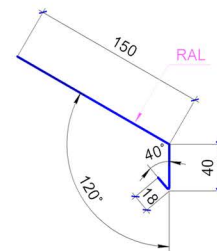

Планка конька ТИП 1

Ширина штрипса 312 мм

Планка конька ТИП 2

Ширина штрипса 250 мм

Планка конька ТИП 3

Ширина штрипса 416 мм

Планка конька ТИП 4

Ширина штрипса 416 мм

Планка конька ТИП 5

Ширина штрипса 312 мм

Планка конька ТИП 7

Ширина штрипса 250 мм

Планка конька полукруглая

Ширина штрипса 312 мм

Планка карнизная ТИП 1

Ширина штрипса 208 мм

Планка карнизная ТИП 2

Ширина штрипса 156 мм

Планка карнизная ТИП 3

Ширина штрипса 208 мм

Планка карнизная ТИП 4

Ширина штрипса 250 мм

Планка ветровая ТИП 1

Ширина штрипса 312 мм

Планка ветровая ТИП 2

Ширина штрипса 312 мм

Планка ветровая ТИП 3

Ширина штрипса 250 мм

Планка ветровая ТИП 4

Ширина штрипса 312 мм

Планка ветровая ТИП 6

Ширина штрипса 250 мм