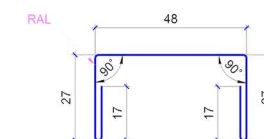

Планка угловая внутр. ТИП 1

Ширина штрипса 138 мм

Планка угловая внутр. ТИП 2

Ширина штрипса 250 мм

Планка угловая внешн. ТИП 1

Ширина штрипса 138 мм

Планка угловая внешн. ТИП 2

Ширина штрипса 250 мм

Планка снегодержателя ТИП 1

Ширина штрипса 312 мм

Планка снегодержателя ТИП 2

Ширина штрипса 250 мм

Планка П-образная С-8,С-10

Ширина штрипса 104 мм

Планка П-образная С-14,С-15

Ширина штрипса 104 мм

Планка П-образная С-18

Ширина штрипса 104 мм

Планка П-образная С-21

Ширина штрипса 113 мм

Планка П-образная С-33

Ширина штрипса 125 мм

Планка П-образная С-44

Ширина штрипса 138 мм

Планка П-образная Н-58

Ширина штрипса 138 мм

Планка П-образная Н-75

Ширина штрипса 156 мм

Планка полуконька ТИП 1

Ширина штрипса 416 мм

Планка оконного отлива ТИП 1

Ширина штрипса 416 мм