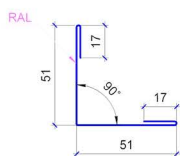

Планка примыканий ТИП 1

Ширина штрипса 312 мм

Планка примыканий ТИП 2

Ширина штрипса 312 мм

Планка примыканий ТИП 3

Ширина штрипса 250 мм

Планка примыканий ТИП 4

Ширина штрипса 250 мм

Планка угловая внутр. ТИП 1

Ширина штрипса 138 мм

Планка угловая внутр. ТИП 2

Ширина штрипса 250 мм

Планка угловая внешн. ТИП 1

Ширина штрипса 138 мм

Планка угловая внешн. ТИП 2

Ширина штрипса 250 мм

Планка снегодержателя ТИП 1

Ширина штрипса 312 мм

Планка снегодержателя ТИП 2

Ширина штрипса 250 мм

Планка П-образная С-8,С-10

Ширина штрипса 104 мм

Планка П-образная С-14,С-15

Ширина штрипса 104 мм

Планка П-образная С-18

Ширина штрипса 104 мм

Планка П-образная С-21

Ширина штрипса 113 мм

Планка П-образная С-33

Ширина штрипса 125 мм

Планка П-образная С-44

Ширина штрипса 138 мм