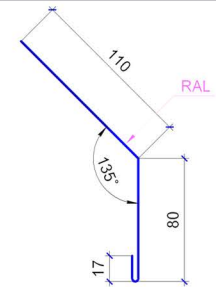

Планка конька ТИП 1

Ширина штрипса 312 мм

Планка конька ТИП 2

Ширина штрипса 250 мм

Планка конька ТИП 3

Ширина штрипса 416 мм

Планка конька ТИП 4

Ширина штрипса 416 мм

Планка конька ТИП 5

Ширина штрипса 312 мм

Планка конька ТИП 7

Ширина штрипса 250 мм

Планка конька полукруглая

Ширина штрипса 312 мм

Планка карнизная ТИП 1

Ширина штрипса 208 мм

Планка карнизная ТИП 2

Ширина штрипса 156 мм

Планка карнизная ТИП 3

Ширина штрипса 208 мм

Планка карнизная ТИП 4

Ширина штрипса 250 мм

Планка ветровая ТИП 1

Ширина штрипса 312 мм

Планка ветровая ТИП 2

Ширина штрипса 312 мм

Планка ветровая ТИП 3

Ширина штрипса 250 мм

Планка ветровая ТИП 4

Ширина штрипса 312 мм

Планка ветровая ТИП 6

Ширина штрипса 250 мм