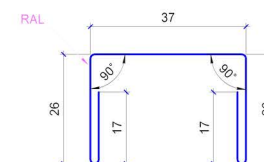

Планка угловая внутр. ТИП 1

Ширина штрипса 138 мм

Планка угловая внутр. ТИП 2

Ширина штрипса 250 мм

Планка угловая внешн. ТИП 1

Ширина штрипса 138 мм

Планка угловая внешн. ТИП 2

Ширина штрипса 250 мм

Планка снегодержателя ТИП 1

Ширина штрипса 312 мм

Планка снегодержателя ТИП 2

Ширина штрипса 250 мм

Планка П-образная С-8,С-10

Ширина штрипса 104 мм

Планка П-образная С-14,С-15

Ширина штрипса 104 мм

Планка П-образная С-18

Ширина штрипса 104 мм

Планка П-образная С-21

Ширина штрипса 113 мм

Планка П-образная С-33

Ширина штрипса 125 мм

Планка П-образная С-44

Ширина штрипса 138 мм

Планка П-образная Н-58

Ширина штрипса 138 мм

Планка П-образная Н-75

Ширина штрипса 156 мм

Планка полуконька ТИП 1

Ширина штрипса 416 мм

Планка оконного отлива ТИП 1

Ширина штрипса 416 мм