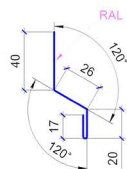

Планка снегодержателя ТИП 1

Ширина штрипса 312 мм

Планка снегодержателя ТИП 2

Ширина штрипса 250 мм

Планка П-образная С-8,С-10

Ширина штрипса 104 мм

Планка П-образная С-14,С-15

Ширина штрипса 104 мм

Планка П-образная С-18

Ширина штрипса 104 мм

Планка П-образная С-21

Ширина штрипса 113 мм

Планка П-образная С-33

Ширина штрипса 125 мм

Планка П-образная С-44

Ширина штрипса 138 мм

Планка П-образная Н-58

Ширина штрипса 138 мм

Планка П-образная Н-75

Ширина штрипса 156 мм

Планка полуконька ТИП 1

Ширина штрипса 416 мм

Планка оконного отлива ТИП 1

Ширина штрипса 416 мм

Планка оконного отлива ТИП 2

Ширина штрипса 312 мм

Планка выравнивающая ТИП 1

Ширина штрипса 104 мм

Планка выравнивающая ТИП 2

Ширина штрипса 104 мм

Планка для битумной черепицы

Ширина штрипса 178 мм