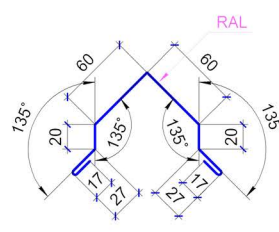

Планка конька ТИП 1

Ширина штрипса 312 мм

Планка конька ТИП 2

Ширина штрипса 250 мм

Планка конька ТИП 3

Ширина штрипса 416 мм

Планка конька ТИП 4

Ширина штрипса 416 мм

Планка конька ТИП 5

Ширина штрипса 312 мм

Планка конька ТИП 7

Ширина штрипса 250 мм

Планка конька полукруглая

Ширина штрипса 312 мм

Планка карнизная ТИП 1

Ширина штрипса 208 мм

Планка карнизная ТИП 2

Ширина штрипса 156 мм

Планка карнизная ТИП 3

Ширина штрипса 208 мм

Планка карнизная ТИП 4

Ширина штрипса 250 мм

Планка ветровая ТИП 1

Ширина штрипса 312 мм

Планка П-образная Н-58

Ширина штрипса 138 мм

Планка П-образная Н-75

Ширина штрипса 156 мм

Планка полуконька ТИП 1

Ширина штрипса 416 мм

Планка оконного отлива ТИП 1

Ширина штрипса 416 мм