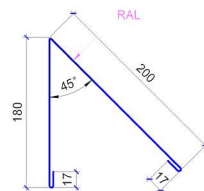

Планка снегодержателя ТИП 1

Ширина штрипса 312 мм

Планка снегодержателя ТИП 2

Ширина штрипса 250 мм

Планка П-образная С-8,С-10

Ширина штрипса 104 мм

Планка П-образная С-14,С-15

Ширина штрипса 104 мм

Планка П-образная С-18

Ширина штрипса 104 мм

Планка П-образная С-21

Ширина штрипса 113 мм

Планка П-образная С-33

Ширина штрипса 125 мм

Планка П-образная С-44

Ширина штрипса 138 мм

Планка П-образная Н-58

Ширина штрипса 138 мм

Планка П-образная Н-75

Ширина штрипса 156 мм

Планка полуконька ТИП 1

Ширина штрипса 416 мм

Планка оконного отлива ТИП 1

Ширина штрипса 416 мм

Планка оконного отлива ТИП 2

Ширина штрипса 312 мм

Планка выравнивающая ТИП 1

Ширина штрипса 104 мм

Планка выравнивающая ТИП 2

Ширина штрипса 104 мм

Планка для битумной черепицы

Ширина штрипса 178 мм