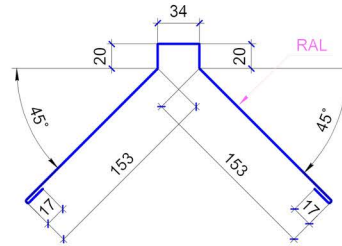

Планка конька ТИП 1

Ширина штрипса 312 мм

Планка конька ТИП 2

Ширина штрипса 250 мм

Планка конька ТИП 3

Ширина штрипса 416 мм

Планка конька ТИП 4

Ширина штрипса 416 мм

Планка конька ТИП 5

Ширина штрипса 312 мм

Планка конька ТИП 7

Ширина штрипса 250 мм

Планка конька полукруглая

Ширина штрипса 312 мм

Планка карнизная ТИП 1

Ширина штрипса 208 мм

Планка карнизная ТИП 2

Ширина штрипса 156 мм

Планка карнизная ТИП 3

Ширина штрипса 208 мм

Планка карнизная ТИП 4

Ширина штрипса 250 мм

Планка ветровая ТИП 1

Ширина штрипса 312 мм

Планка П-образная С-18

Ширина штрипса 104 мм

Планка П-образная С-21

Ширина штрипса 113 мм

Планка П-образная С-33

Ширина штрипса 125 мм

Планка П-образная С-44

Ширина штрипса 138 мм