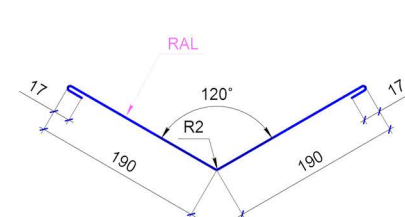

Планка ветровая ТИП 2

Ширина штрипса 312 мм

Планка ветровая ТИП 3

Ширина штрипса 250 мм

Планка ветровая ТИП 4

Ширина штрипса 312 мм

Планка ветровая ТИП 6

Ширина штрипса 250 мм

Планка ендовая декор. ТИП 1

Ширина штрипса 312 мм

Планка ендовая декор. ТИП 2

Ширина штрипса 312 мм

Планка ендовая декор. ТИП 3

Ширина штрипса 312 мм

Планка ендовая декор. ТИП 4

Ширина штрипса 416 мм

Планка ендовая нижняя ТИП 1

Ширина штрипса 625мм

Планка ендовая нижняя ТИП 2

Ширина штрипса 1250 мм

Планка ендовая нижняя ТИП 3

Ширина штрипса 625 мм

Планка ендовая нижняя ТИП 4

Ширина штрипса 416 мм

Планка примыканий ТИП 1

Ширина штрипса 312 мм

Планка примыканий ТИП 2

Ширина штрипса 312 мм

Планка примыканий ТИП 3

Ширина штрипса 250 мм

Планка примыканий ТИП 4

Ширина штрипса 250 мм